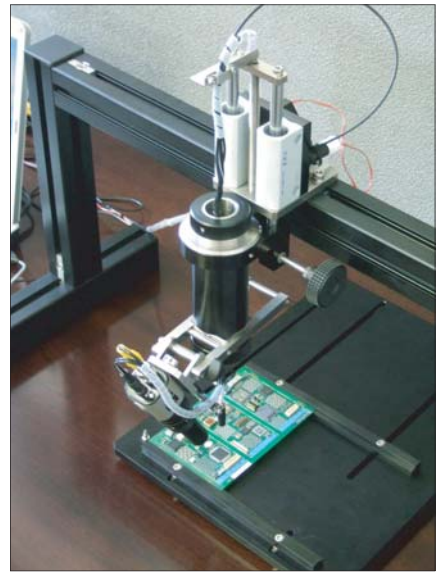

外観検査器

KodaiKoHiTecHiTec

他社製品に比べ低価格

カメラ取付部は360度回転可能

全方位観察

カメラ取り付け角度及びカメラ取り付け部が360度回転することで、全方位から観察することができます。

映像出力2系統

映像出力を2系統有する為、複数台・複数人での観察ができます。

LEDポイントマーカー

観察部位が容易に特定できます。

静止画キャプチャ

パソコンと付属のコンポジット / U S B 変換を接続することで、観察画像の静止画が容易にキャプチャできます。(ソフトウェア添付)

豊富なレンズ群

C / C S マウントのレンズが装着可能です。お客様の用途に合わせてお選び頂けます。

低価格

無駄な装飾の排除、特化した機能により、低価格を実現しました。